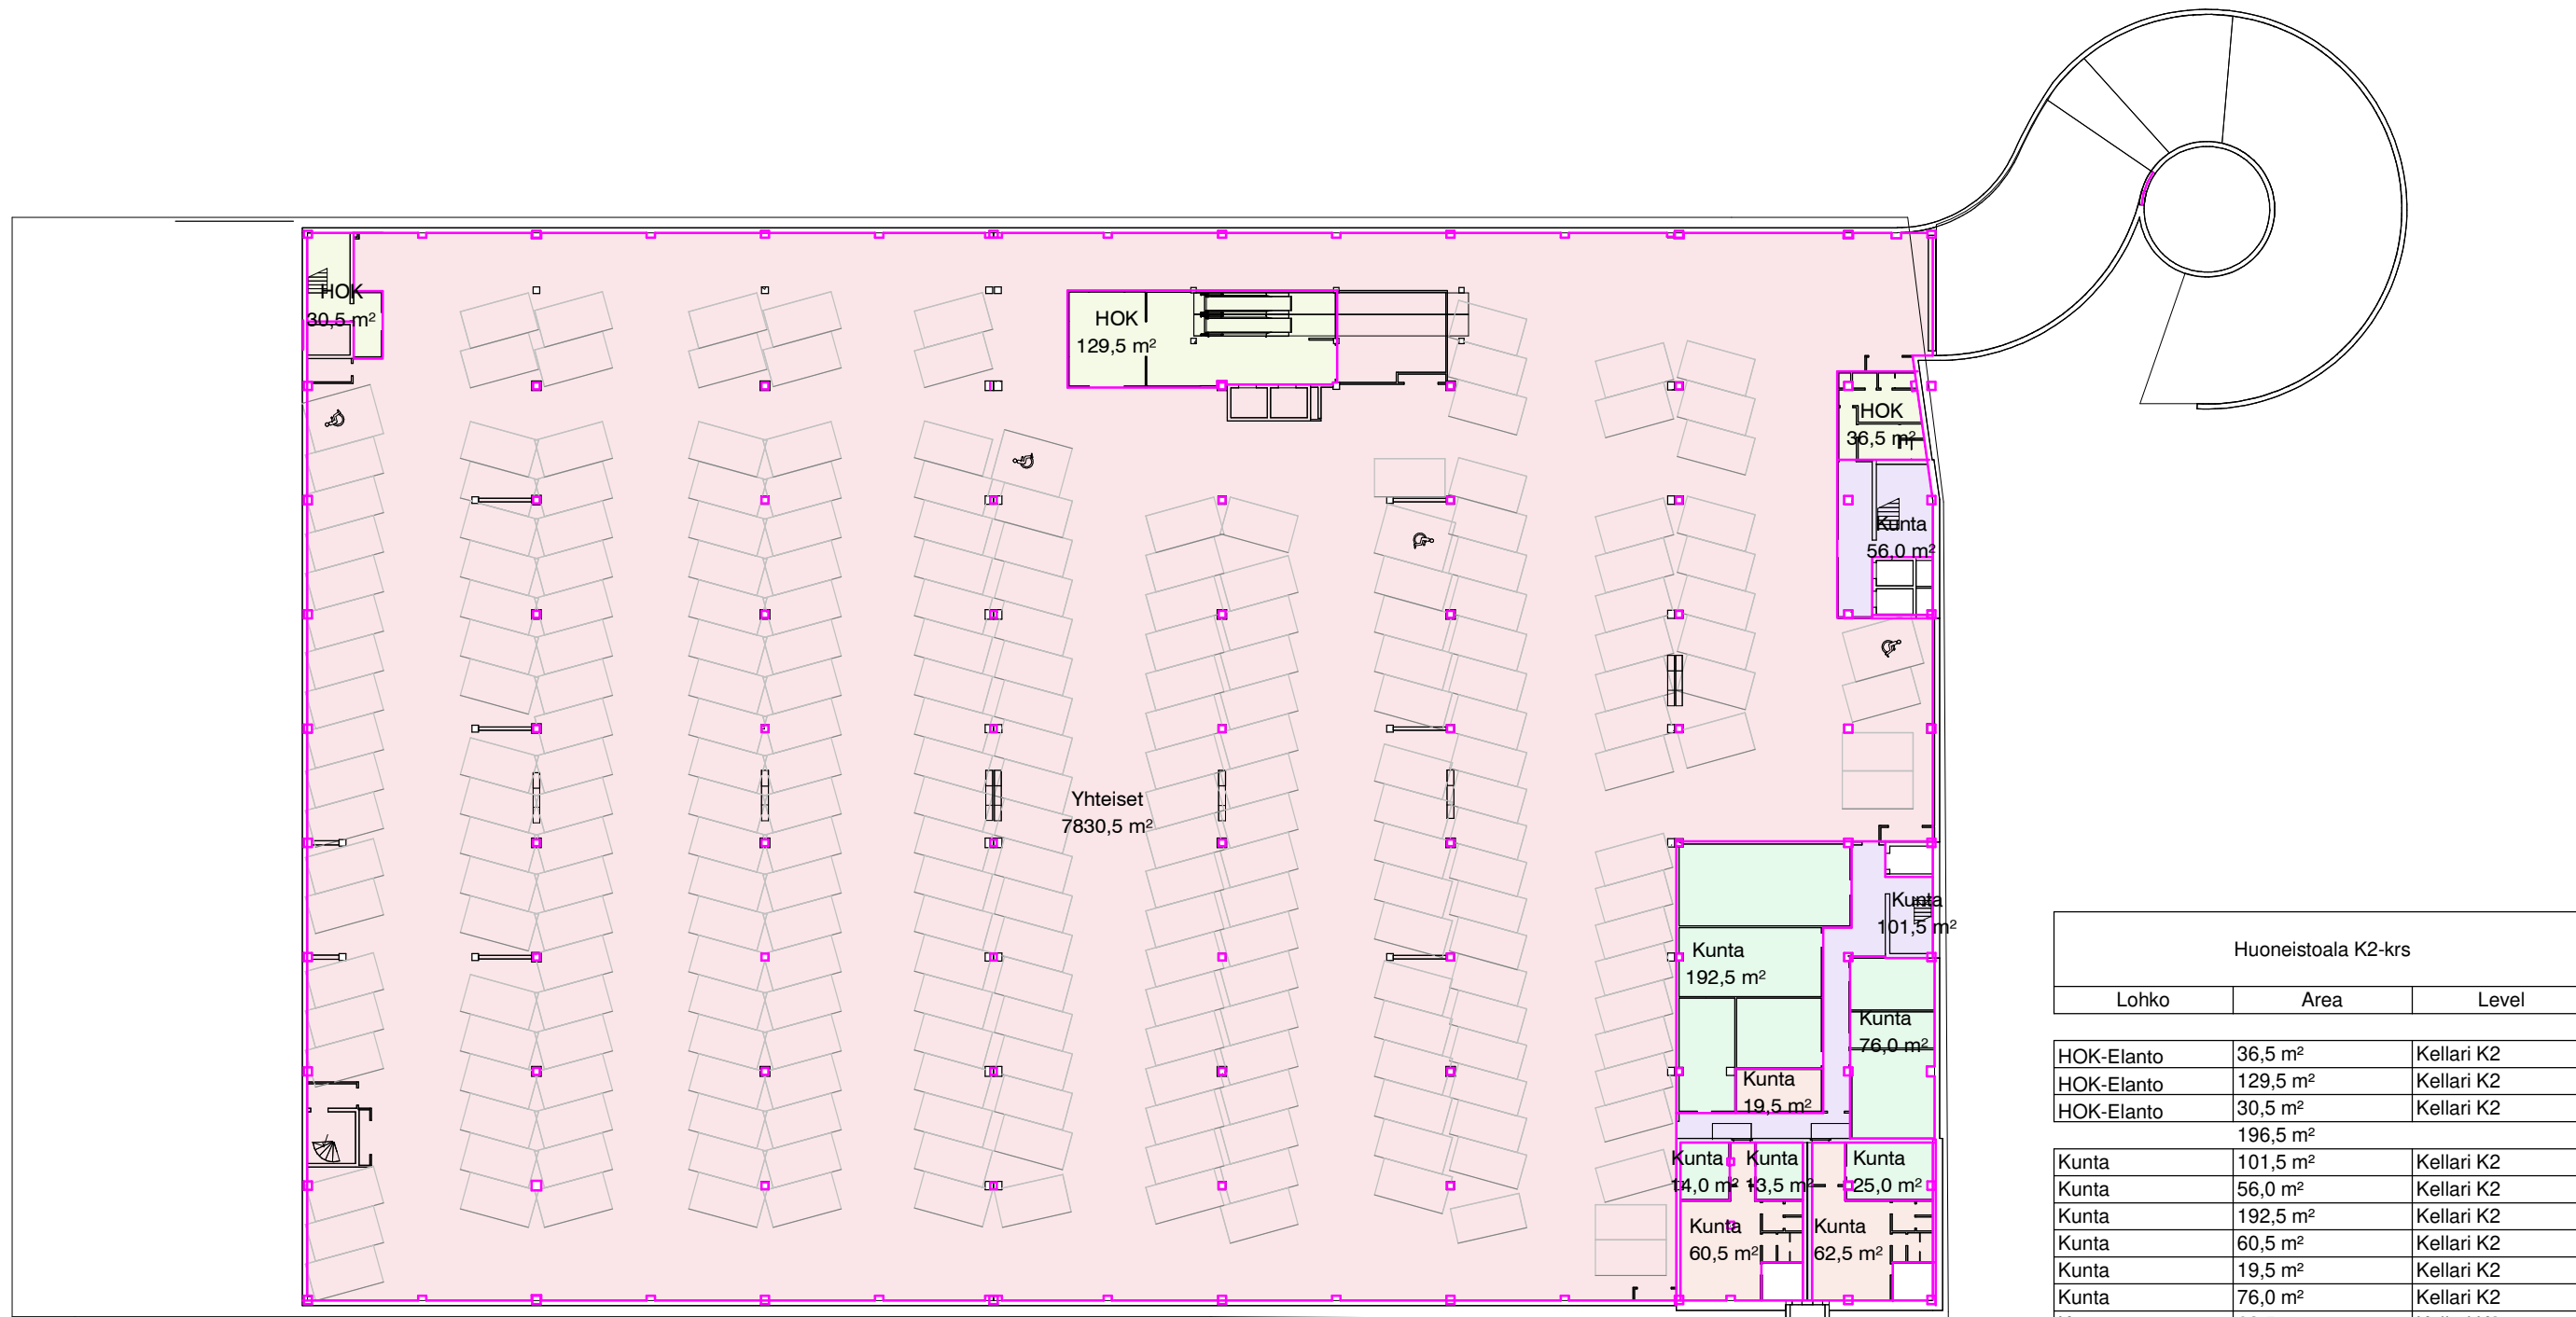

13.12.2022

Huoneistoalat toiminnoittain

	HOK-Elanto	Tuusulan kunta	
1.krs	8250	157	
2.krs	391	1014	
3.krs		1041	
4.krs		1041	
5.krs		1041	
K1 kellari	420	102	
K2 kellari	196	622	
	9257	5018	14275

Huoneistoala K2-krs		
Lohko	Area	Level
HOK-Elanto	36,5 m ²	Kellari K2
HOK-Elanto	129,5 m ²	Kellari K2
HOK-Elanto	30,5 m ²	Kellari K2
	196,5 m ²	
Kunta	101,5 m ²	Kellari K2
Kunta	56,0 m ²	Kellari K2
Kunta	192,5 m ²	Kellari K2
Kunta	60,5 m ²	Kellari K2
Kunta	19,5 m ²	Kellari K2
Kunta	76,0 m ²	Kellari K2
Kunta	62,5 m ²	Kellari K2
Kunta	25,0 m ²	Kellari K2
Kunta	13,5 m ²	Kellari K2
Kunta	14,0 m ²	Kellari K2
	622,0 m ²	

Huoneistoala K1-kr		
Lohko	Area	Level
HOK-Elanto	34,0 m ²	Kellari K1
HOK-Elanto	164,5 m ²	Kellari K1
HOK-Elanto	221,5 m ²	Kellari K1
	420,0 m ²	
Kunta	58,0 m ²	Kellari K1
Kunta	44,5 m ²	Kellari K1
	102,0 m ²	

Huoneistoala 1.krs		
Lohko	Area	Level
HOK-Elanto	147,0 m ²	1. krs
HOK-Elanto	228,5 m ²	1. krs
HOK-Elanto	97,5 m ²	1. krs
HOK-Elanto	6826,5 m ²	1. krs
HOK-Elanto	951,0 m ²	1. krs
	8250,5 m ²	
Kunta	125,5 m ²	1. krs
Kunta	31,5 m ²	1. krs
	157,5 m ²	

Huoneistoala 2.krs		
Lohko	Area	Level
HOK-Elanto	391,5 m ²	2. krs
Kunta	1014,5 m ²	2. krs

3.kerros 1 : 500

Huoneistoala 3.krs		
Lohko	Area	Level
Kunta	1041,5 m ²	3. krs

4.kerros 1 : 500

Huoneistoala 4.krs		
Lohko	Area	Level
Kunta	1041,0 m ²	4. krs