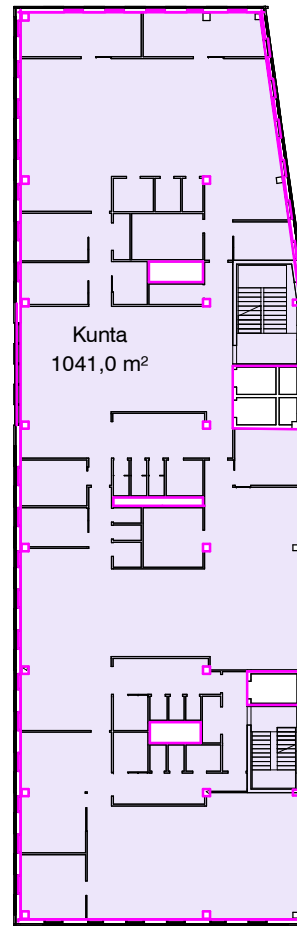

13.12.2022

Huoneistoalat toiminnoittain

	HOK-Elanto	Tuusulan kunta	
1.krs	8250	157	
2.krs	391	1014	
3.krs		1041	
4.krs		1041	
5.krs		1041	
K1 kellari	420	102	
K2 kellari	196	622	
	9257	5018	14275

Huoneistoala K2-krs		
Lohko	Area	Level
HOK-Elanto	36,5 m ²	Kellari K2
HOK-Elanto	129,5 m ²	Kellari K2
HOK-Elanto	30,5 m ²	Kellari K2
	196,5 m ²	
Kunta	101,5 m ²	Kellari K2
Kunta	56,0 m ²	Kellari K2
Kunta	192,5 m ²	Kellari K2
Kunta	60,5 m ²	Kellari K2
Kunta	19,5 m ²	Kellari K2
Kunta	76,0 m ²	Kellari K2
Kunta	62,5 m ²	Kellari K2
Kunta	25,0 m ²	Kellari K2
Kunta	13,5 m ²	Kellari K2
Kunta	14,0 m ²	Kellari K2
	622,0 m ²	

Huoneistoala K1-kr		
Lohko	Area	Level
HOK-Elanto	34,0 m ²	Kellari K1
HOK-Elanto	164,5 m ²	Kellari K1
HOK-Elanto	221,5 m ²	Kellari K1
	420,0 m ²	
Kunta	58,0 m ²	Kellari K1
Kunta	44,5 m ²	Kellari K1
	102,0 m ²	

Huoneistoala 1.krs		
Lohko	Area	Level
HOK-Elanto	147,0 m ²	1. krs
HOK-Elanto	228,5 m ²	1. krs
HOK-Elanto	97,5 m ²	1. krs
HOK-Elanto	6826,5 m ²	1. krs
HOK-Elanto	951,0 m ²	1. krs
	8250,5 m ²	
Kunta	125,5 m ²	1. krs
Kunta	31,5 m ²	1. krs
	157,5 m ²	

Huoneistoala 2.krs		
Lohko	Area	Level
HOK-Elanto	391,5 m ²	2. krs
Kunta	1014,5 m ²	2. krs

3.kerros 1 : 500

Huoneistoala 3.krs		
Lohko	Area	Level
Kunta	1041,5 m ²	3. krs

4.kerros 1 : 500

Huoneistoala 4.krs		
Lohko	Area	Level
Kunta	1041,0 m ²	4. krs