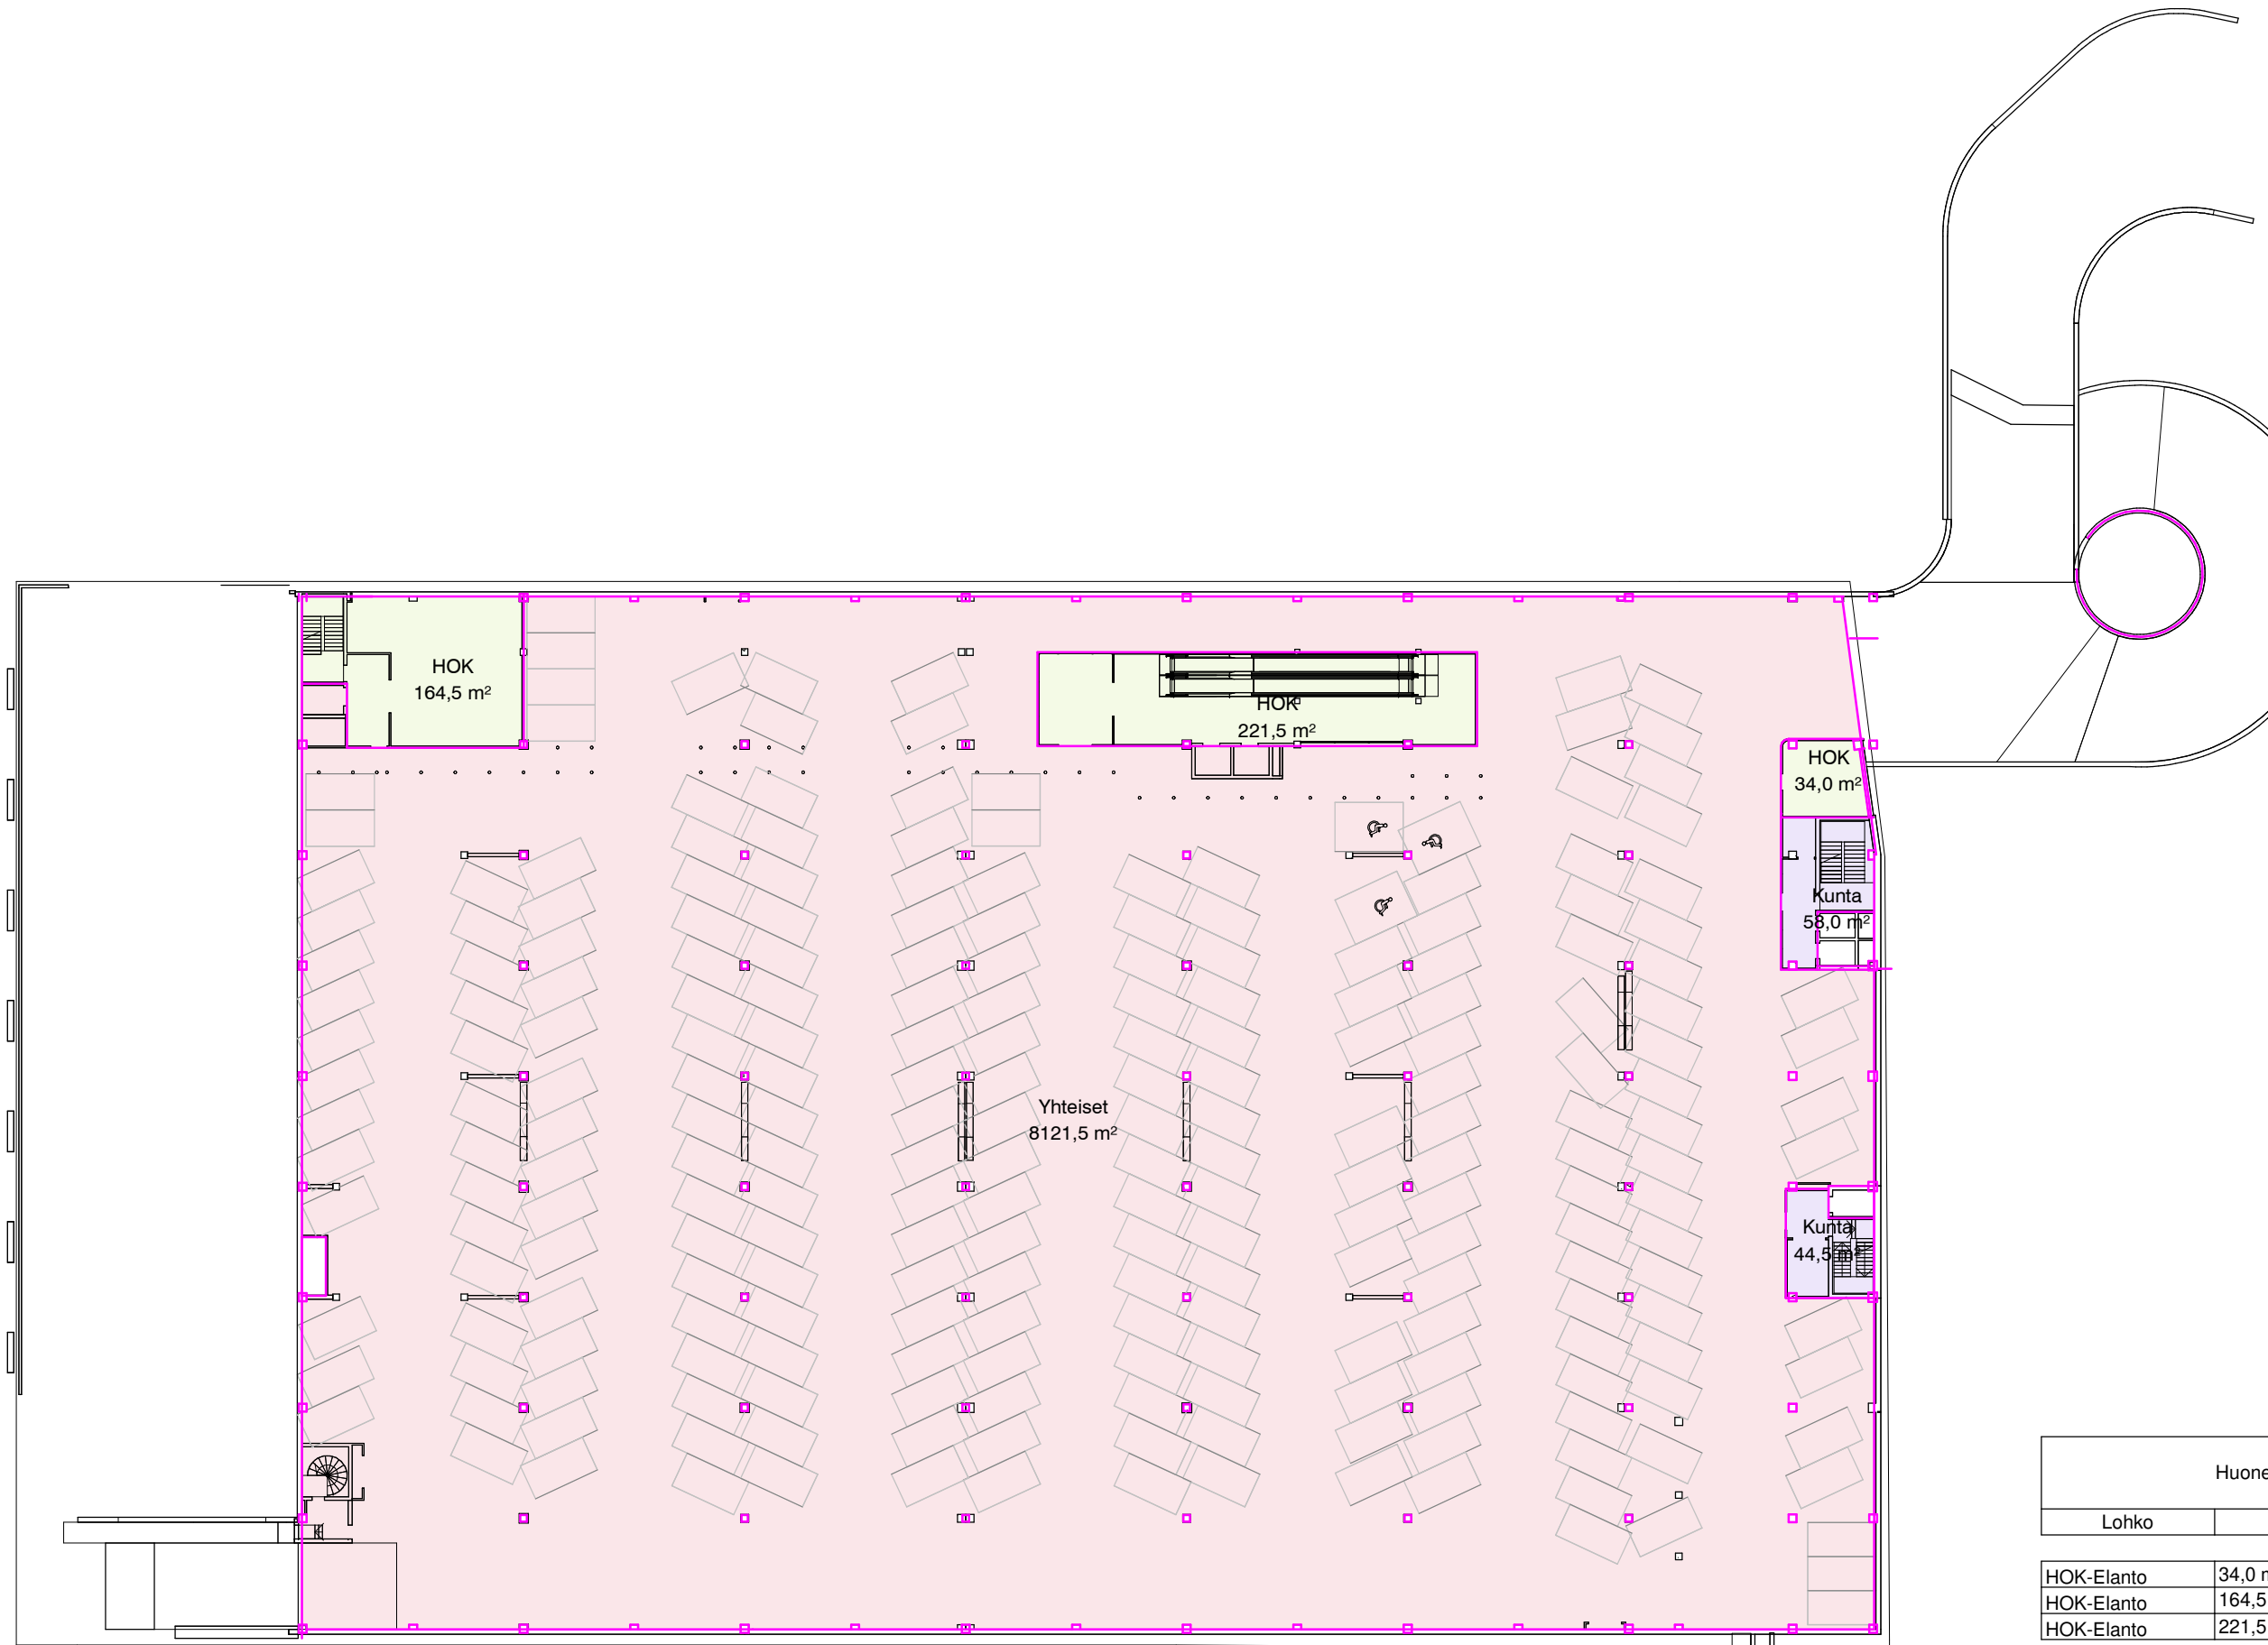

13.12.2022

Huoneistoalat toiminnoittain

	HOK-Elanto	Tuusulan kunta	
1.krs	8250	157	
2.krs	391	1014	
3.krs		1041	
4.krs		1041	
5.krs		1041	
K1 kellari	420	102	
K2 kellari	196	622	
	9257	5018	14275

Huoneistoala K2-krs		
Lohko	Area	Level
HOK-Elanto	36,5 m ²	Kellari K2
HOK-Elanto	129,5 m ²	Kellari K2
HOK-Elanto	30,5 m ²	Kellari K2
	196,5 m ²	
Kunta	101,5 m ²	Kellari K2
Kunta	56,0 m ²	Kellari K2
Kunta	192,5 m ²	Kellari K2
Kunta	60,5 m ²	Kellari K2
Kunta	19,5 m ²	Kellari K2
Kunta	76,0 m ²	Kellari K2
Kunta	62,5 m ²	Kellari K2
Kunta	25,0 m ²	Kellari K2
Kunta	13,5 m ²	Kellari K2
Kunta	14,0 m ²	Kellari K2
	622,0 m ²	

Huoneistoala K1-kr		
Lohko	Area	Level
HOK-Elanto	34,0 m ²	Kellari K1
HOK-Elanto	164,5 m ²	Kellari K1
HOK-Elanto	221,5 m ²	Kellari K1
	420,0 m ²	
Kunta	58,0 m ²	Kellari K1
Kunta	44,5 m ²	Kellari K1
	102,0 m ²	

Huoneistoala 1.krs		
Lohko	Area	Level
HOK-Elanto	147,0 m ²	1. krs
HOK-Elanto	228,5 m ²	1. krs
HOK-Elanto	97,5 m ²	1. krs
HOK-Elanto	6826,5 m ²	1. krs
HOK-Elanto	951,0 m ²	1. krs
	8250,5 m ²	
Kunta	125,5 m ²	1. krs
Kunta	31,5 m ²	1. krs
	157,5 m ²	

Huoneistoala 2.krs		
Lohko	Area	Level
HOK-Elanto	391,5 m ²	2. krs
Kunta	1014,5 m ²	2. krs

3.kerros 1 : 500

Huoneistoala 3.krs		
Lohko	Area	Level
Kunta	1041,5 m ²	3. krs

4.kerros 1 : 500

Huoneistoala 4.krs		
Lohko	Area	Level
Kunta	1041,0 m ²	4. krs