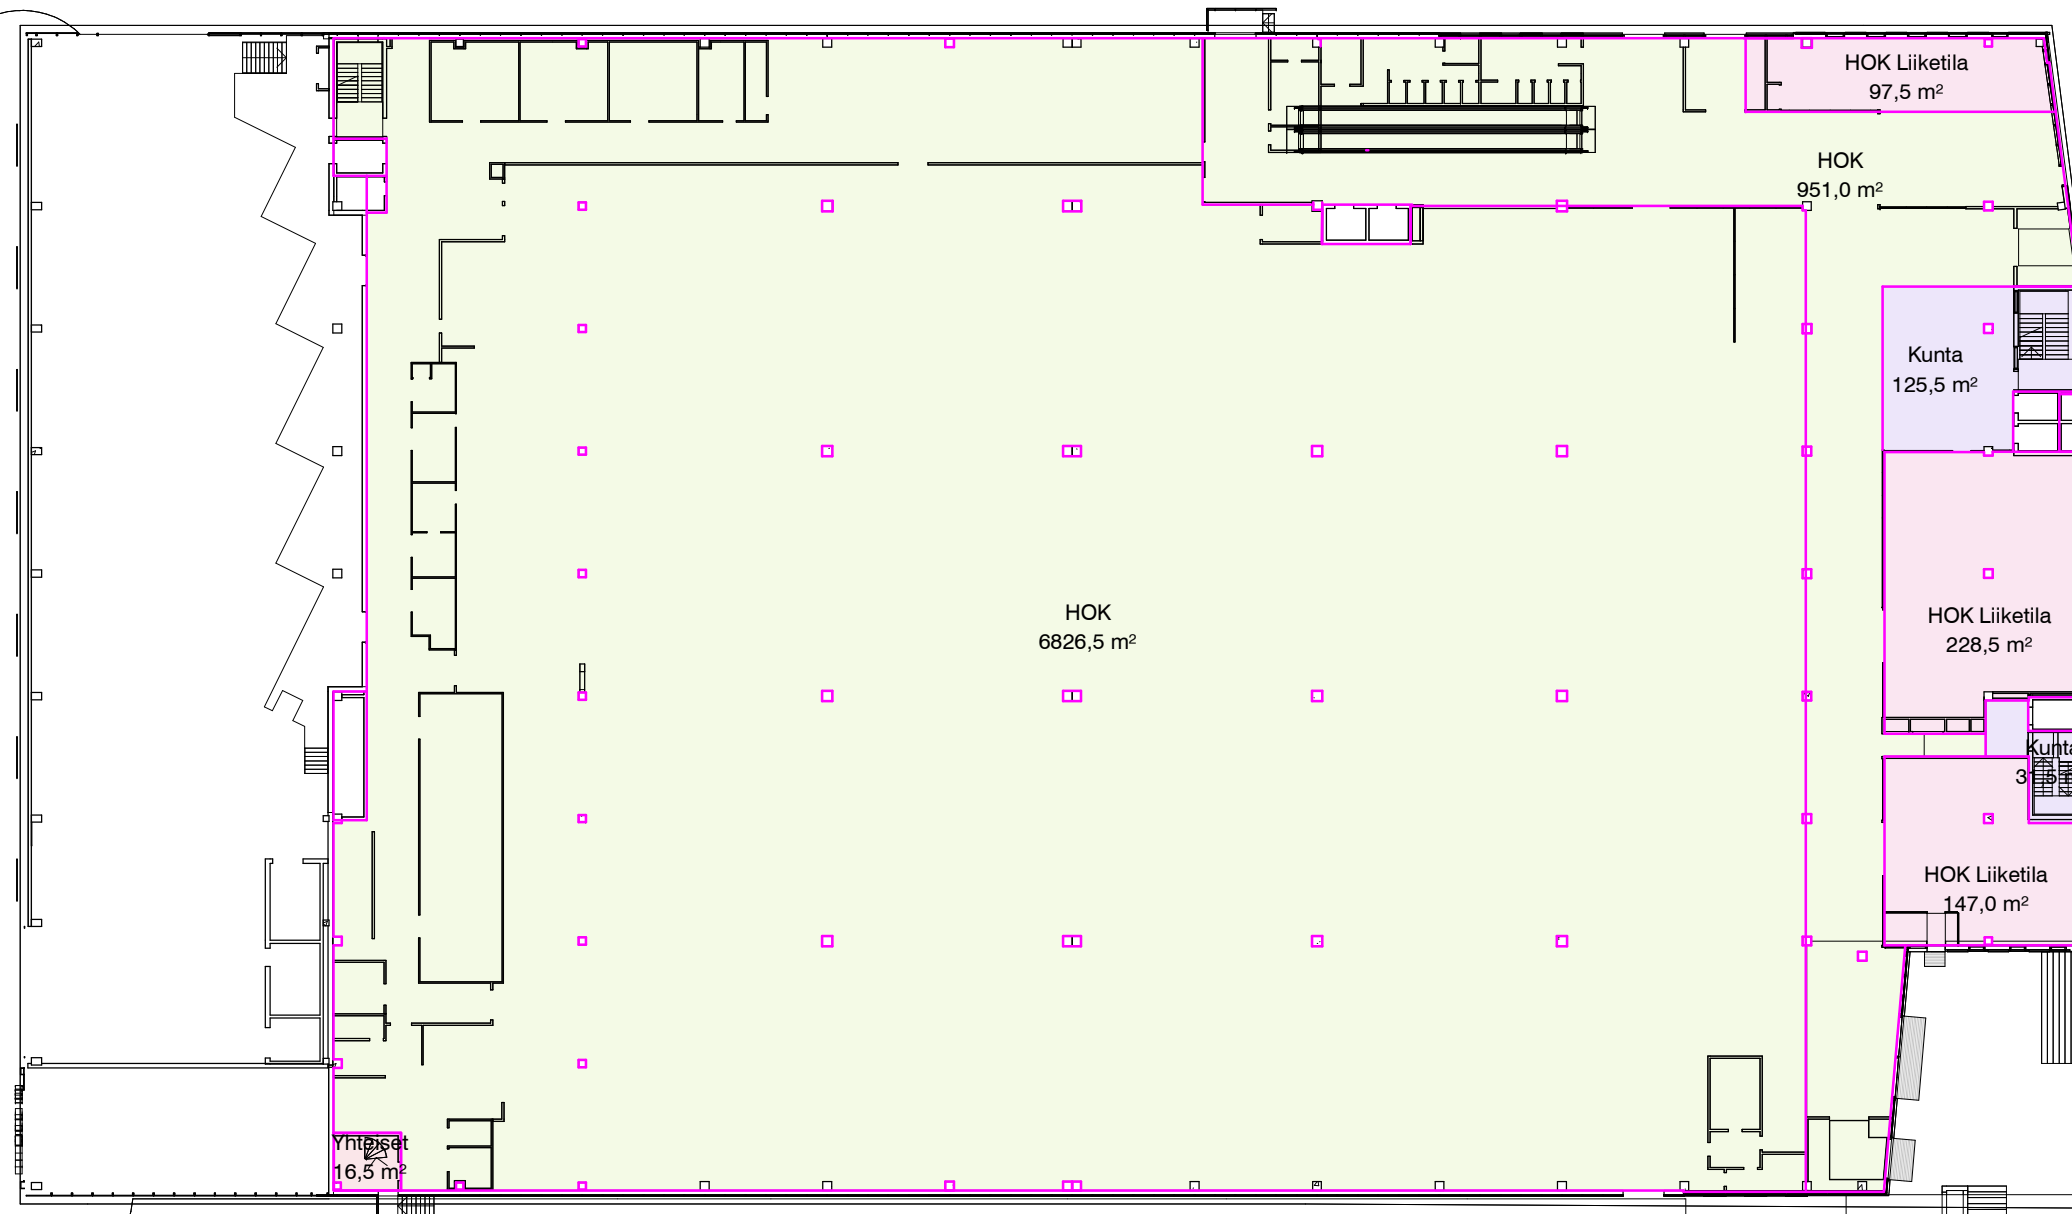

13.12.2022

Huoneistoalat toiminnoittain

	HOK-Elanto	Tuusulan kunta	
1.krs	8250	157	
2.krs	391	1014	
3.krs		1041	
4.krs		1041	
5.krs		1041	
K1 kellari	420	102	
K2 kellari	196	622	
	9257	5018	14275

Huoneistoala K2-krs		
Lohko	Area	Level
HOK-Elanto	36,5 m ²	Kellari K2
HOK-Elanto	129,5 m ²	Kellari K2
HOK-Elanto	30,5 m ²	Kellari K2
	196,5 m ²	
Kunta	101,5 m ²	Kellari K2
Kunta	56,0 m ²	Kellari K2
Kunta	192,5 m ²	Kellari K2
Kunta	60,5 m ²	Kellari K2
Kunta	19,5 m ²	Kellari K2
Kunta	76,0 m ²	Kellari K2
Kunta	62,5 m ²	Kellari K2
Kunta	25,0 m ²	Kellari K2
Kunta	13,5 m ²	Kellari K2
Kunta	14,0 m ²	Kellari K2
	622,0 m ²	

Huoneistoala K1-kr		
Lohko	Area	Level
HOK-Elanto	34,0 m ²	Kellari K1
HOK-Elanto	164,5 m ²	Kellari K1
HOK-Elanto	221,5 m ²	Kellari K1
	420,0 m ²	
Kunta	58,0 m ²	Kellari K1
Kunta	44,5 m ²	Kellari K1
	102,0 m ²	

Huoneistoala 1.krs		
Lohko	Area	Level
HOK-Elanto	147,0 m ²	1. krs
HOK-Elanto	228,5 m ²	1. krs
HOK-Elanto	97,5 m ²	1. krs
HOK-Elanto	6826,5 m ²	1. krs
HOK-Elanto	951,0 m ²	1. krs
	8250,5 m ²	
Kunta	125,5 m ²	1. krs
Kunta	31,5 m ²	1. krs
	157,5 m ²	

Huoneistoala 2.krs		
Lohko	Area	Level
HOK-Elanto	391,5 m ²	2. krs
Kunta	1014,5 m ²	2. krs

3.kerros 1 : 500

Huoneistoala 3.krs		
Lohko	Area	Level
Kunta	1041,5 m ²	3. krs

4.kerros 1 : 500

Huoneistoala 4.krs		
Lohko	Area	Level
Kunta	1041,0 m ²	4. krs