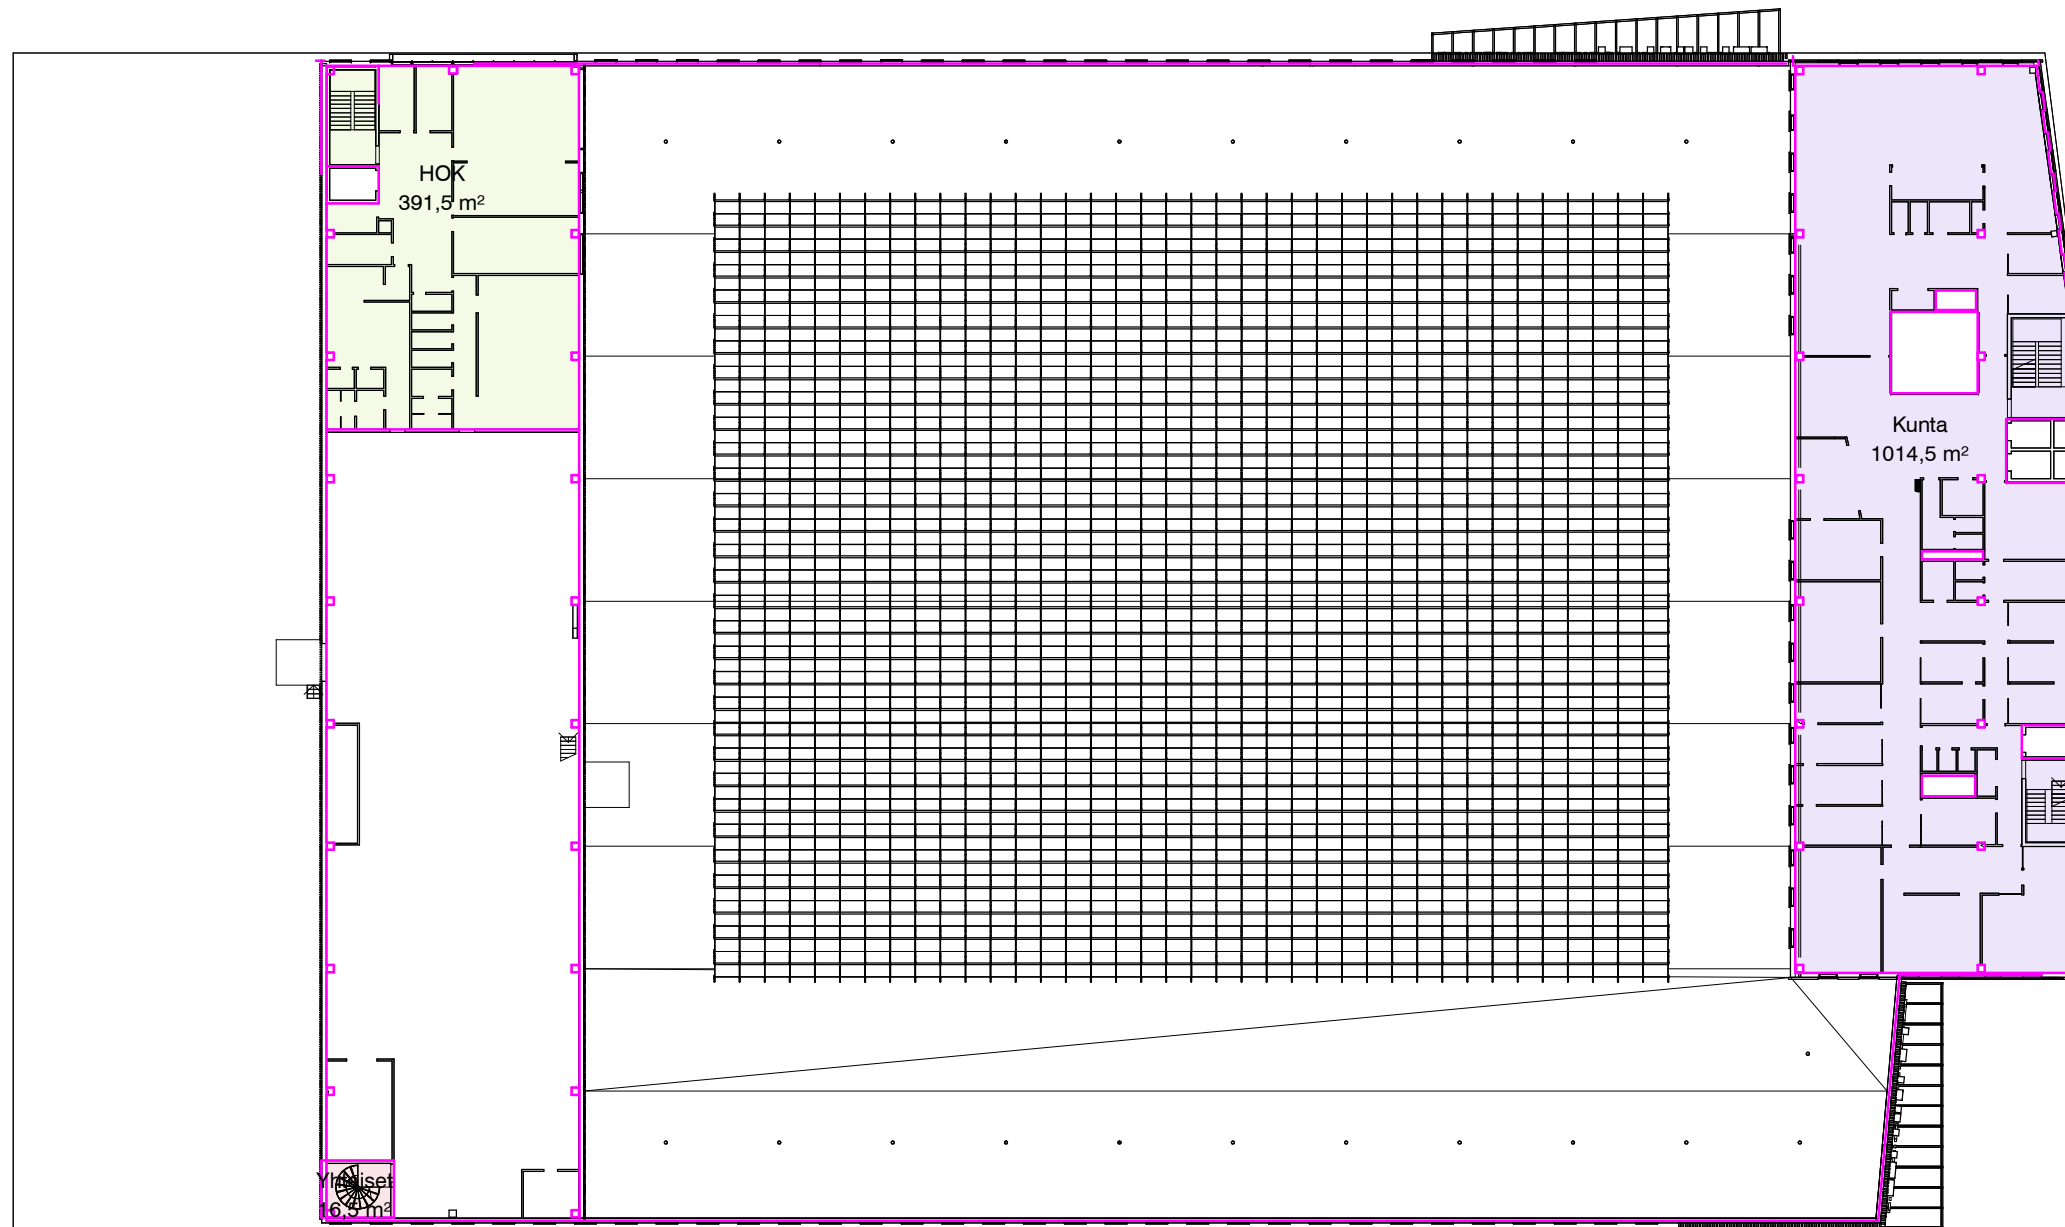

13.12.2022

Huoneistoalat toiminnoittain

	HOK-Elanto	Tuusulan kunta	
1.krs	8250	157	
2.krs	391	1014	
3.krs		1041	
4.krs		1041	
5.krs		1041	
K1 kellari	420	102	
K2 kellari	196	622	
	9257	5018	14275

Huoneistoala K2-krs		
Lohko	Area	Level
HOK-Elanto	36,5 m ²	Kellari K2
HOK-Elanto	129,5 m ²	Kellari K2
HOK-Elanto	30,5 m ²	Kellari K2
	196,5 m ²	
Kunta	101,5 m ²	Kellari K2
Kunta	56,0 m ²	Kellari K2
Kunta	192,5 m ²	Kellari K2
Kunta	60,5 m ²	Kellari K2
Kunta	19,5 m ²	Kellari K2
Kunta	76,0 m ²	Kellari K2
Kunta	62,5 m ²	Kellari K2
Kunta	25,0 m ²	Kellari K2
Kunta	13,5 m ²	Kellari K2
Kunta	14,0 m ²	Kellari K2
	622,0 m ²	

Huoneistoala K1-kr		
Lohko	Area	Level
HOK-Elanto	34,0 m ²	Kellari K1
HOK-Elanto	164,5 m ²	Kellari K1
HOK-Elanto	221,5 m ²	Kellari K1
	420,0 m ²	
Kunta	58,0 m ²	Kellari K1
Kunta	44,5 m ²	Kellari K1
	102,0 m ²	

Huoneistoala 1.krs		
Lohko	Area	Level
HOK-Elanto	147,0 m ²	1. krs
HOK-Elanto	228,5 m ²	1. krs
HOK-Elanto	97,5 m ²	1. krs
HOK-Elanto	6826,5 m ²	1. krs
HOK-Elanto	951,0 m ²	1. krs
	8250,5 m ²	
Kunta	125,5 m ²	1. krs
Kunta	31,5 m ²	1. krs
	157,5 m ²	

Huoneistoala 2.krs		
Lohko	Area	Level
HOK-Elanto	391,5 m ²	2. krs
Kunta	1014,5 m ²	2. krs

3.kerros 1 : 500

Huoneistoala 3.krs		
Lohko	Area	Level
Kunta	1041,5 m ²	3. krs

4.kerros 1 : 500

Huoneistoala 4.krs		
Lohko	Area	Level
Kunta	1041,0 m ²	4. krs