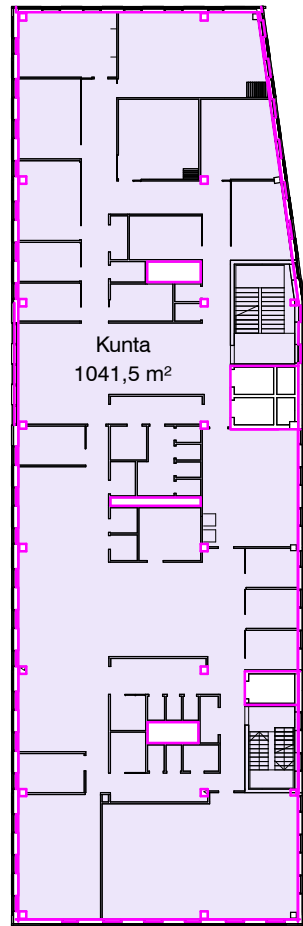

13.12.2022

Huoneistoalat toiminnoittain

	HOK-Elanto	Tuusulan kunta	
1.krs	8250	157	
2.krs	391	1014	
3.krs		1041	
4.krs		1041	
5.krs		1041	
K1 kellari	420	102	
K2 kellari	196	622	
	9257	5018	14275

Huoneistoala K2-krs		
Lohko	Area	Level
HOK-Elanto	36,5 m ²	Kellari K2
HOK-Elanto	129,5 m ²	Kellari K2
HOK-Elanto	30,5 m ²	Kellari K2
	196,5 m ²	
Kunta	101,5 m ²	Kellari K2
Kunta	56,0 m ²	Kellari K2
Kunta	192,5 m ²	Kellari K2
Kunta	60,5 m ²	Kellari K2
Kunta	19,5 m ²	Kellari K2
Kunta	76,0 m ²	Kellari K2
Kunta	62,5 m ²	Kellari K2
Kunta	25,0 m ²	Kellari K2
Kunta	13,5 m ²	Kellari K2
Kunta	14,0 m ²	Kellari K2
	622,0 m ²	

Huoneistoala K1-kr		
Lohko	Area	Level
HOK-Elanto	34,0 m ²	Kellari K1
HOK-Elanto	164,5 m ²	Kellari K1
HOK-Elanto	221,5 m ²	Kellari K1
	420,0 m ²	
Kunta	58,0 m ²	Kellari K1
Kunta	44,5 m ²	Kellari K1
	102,0 m ²	

Huoneistoala 1.krs		
Lohko	Area	Level
HOK-Elanto	147,0 m ²	1. krs
HOK-Elanto	228,5 m ²	1. krs
HOK-Elanto	97,5 m ²	1. krs
HOK-Elanto	6826,5 m ²	1. krs
HOK-Elanto	951,0 m ²	1. krs
	8250,5 m ²	
Kunta	125,5 m ²	1. krs
Kunta	31,5 m ²	1. krs
	157,5 m ²	

Huoneistoala 2.krs		
Lohko	Area	Level
HOK-Elanto	391,5 m ²	2. krs
Kunta	1014,5 m ²	2. krs

3.kerros 1 : 500

Huoneistoala 3.krs		
Lohko	Area	Level
Kunta	1041,5 m ²	3. krs

4.kerros 1 : 500

Huoneistoala 4.krs		
Lohko	Area	Level
Kunta	1041,0 m ²	4. krs