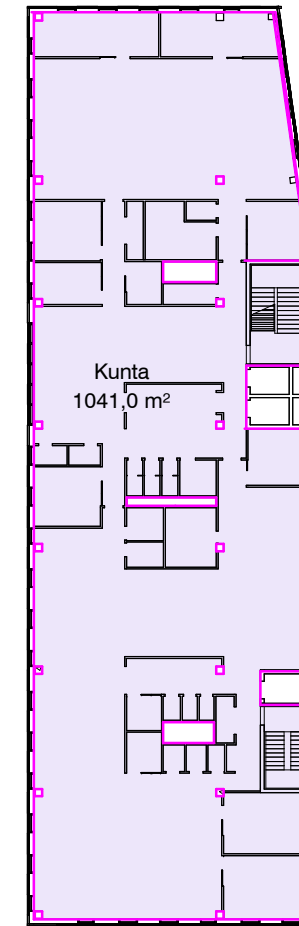

13.12.2022

Huoneistoalat toiminnoittain

	HOK-Elanto	Tuusulan kunta	
1.krs	8250	157	
2.krs	391	1014	
3.krs		1041	
4.krs		1041	
5.krs		1041	
K1 kellari	420	102	
K2 kellari	196	622	
	9257	5018	14275

Huoneistoala K2-krs		
Lohko	Area	Level
HOK-Elanto	36,5 m ²	Kellari K2
HOK-Elanto	129,5 m ²	Kellari K2
HOK-Elanto	30,5 m ²	Kellari K2
	196,5 m ²	
Kunta	101,5 m ²	Kellari K2
Kunta	56,0 m ²	Kellari K2
Kunta	192,5 m ²	Kellari K2
Kunta	60,5 m ²	Kellari K2
Kunta	19,5 m ²	Kellari K2
Kunta	76,0 m ²	Kellari K2
Kunta	62,5 m ²	Kellari K2
Kunta	25,0 m ²	Kellari K2
Kunta	13,5 m ²	Kellari K2
Kunta	14,0 m ²	Kellari K2
	622,0 m ²	

Huoneistoala K1-kr		
Lohko	Area	Level
HOK-Elanto	34,0 m ²	Kellari K1
HOK-Elanto	164,5 m ²	Kellari K1
HOK-Elanto	221,5 m ²	Kellari K1
	420,0 m ²	
Kunta	58,0 m ²	Kellari K1
Kunta	44,5 m ²	Kellari K1
	102,0 m ²	

Huoneistoala 1.krs		
Lohko	Area	Level
HOK-Elanto	147,0 m ²	1. krs
HOK-Elanto	228,5 m ²	1. krs
HOK-Elanto	97,5 m ²	1. krs
HOK-Elanto	6826,5 m ²	1. krs
HOK-Elanto	951,0 m ²	1. krs
	8250,5 m ²	
Kunta	125,5 m ²	1. krs
Kunta	31,5 m ²	1. krs
	157,5 m ²	

Huoneistoala 2.krs		
Lohko	Area	Level
HOK-Elanto	391,5 m ²	2. krs
Kunta	1014,5 m ²	2. krs

3.kerros 1 : 500

Huoneistoala 3.krs		
Lohko	Area	Level
Kunta	1041,5 m ²	3. krs

4.kerros 1 : 500

Huoneistoala 4.krs		
Lohko	Area	Level
Kunta	1041,0 m ²	4. krs